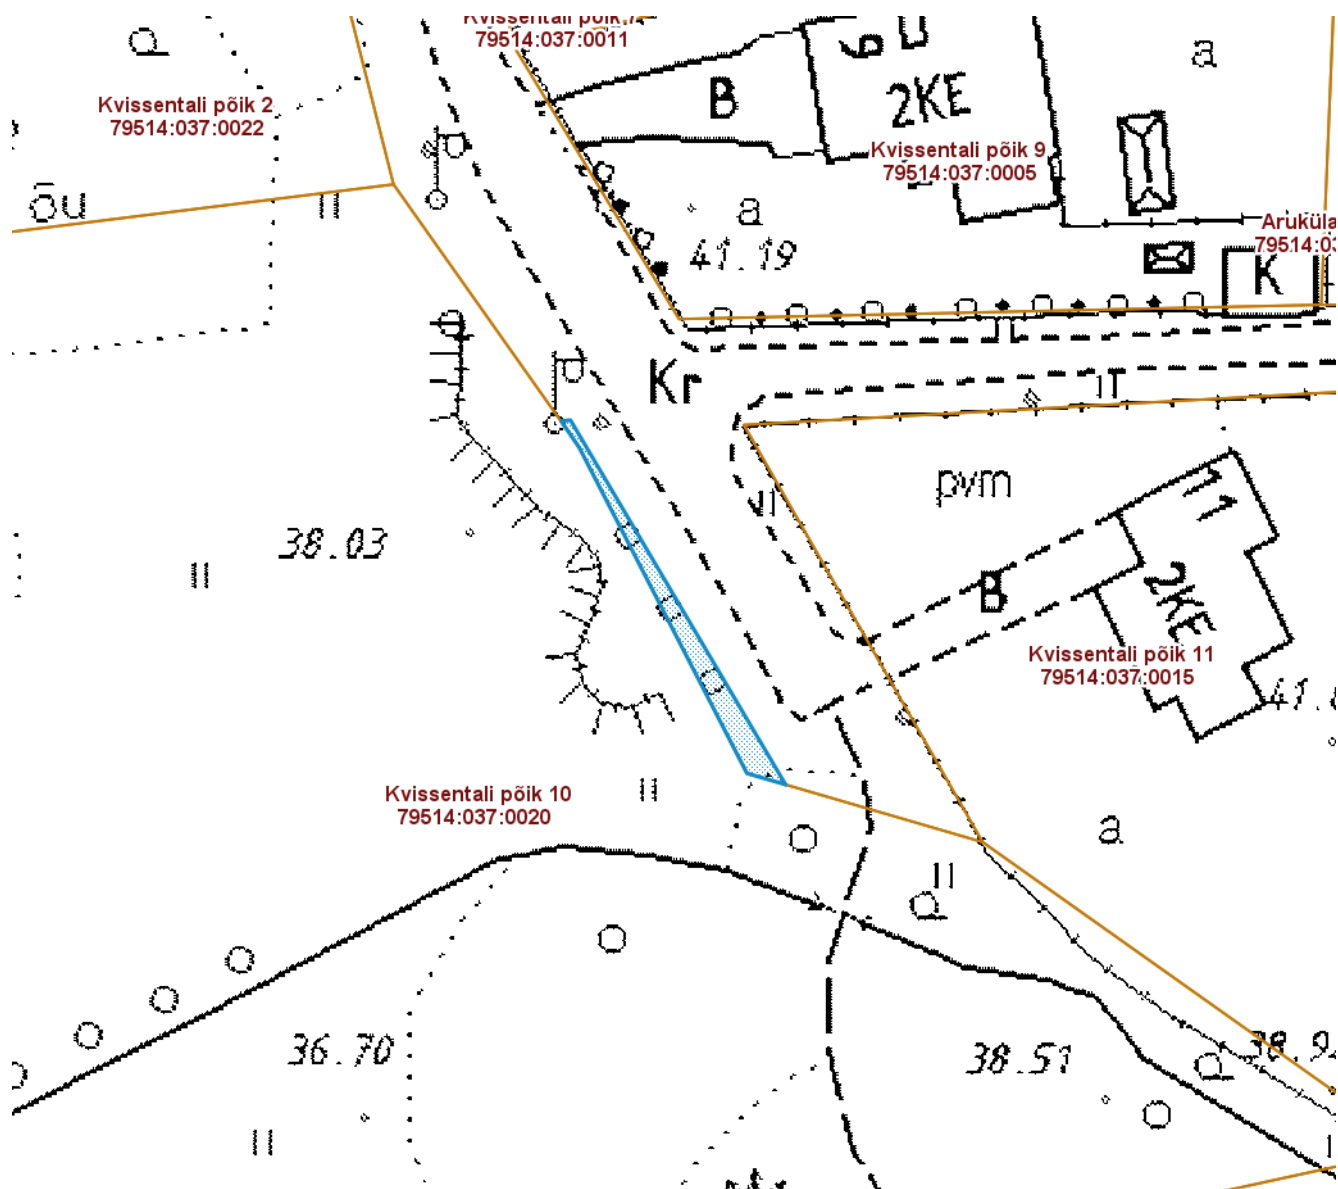

ISIKLIKU KASUTUSÕIGUSEGA KOORMATAVA
ALA SKEEM

Kvissentali põik T1 (79514:037:0138)

M 1 : 500

— Isikliku kasutusõigusega seatav
maa-ala 30 m²
(0,4 kV maakaabelliin)

Nr	X	Y
1	6477028.45	658187.08
2	6477029.19	658184.53
3	6477050.67	658173.45
4	6477052.45	658172.25
5	6477052.50	658172.86